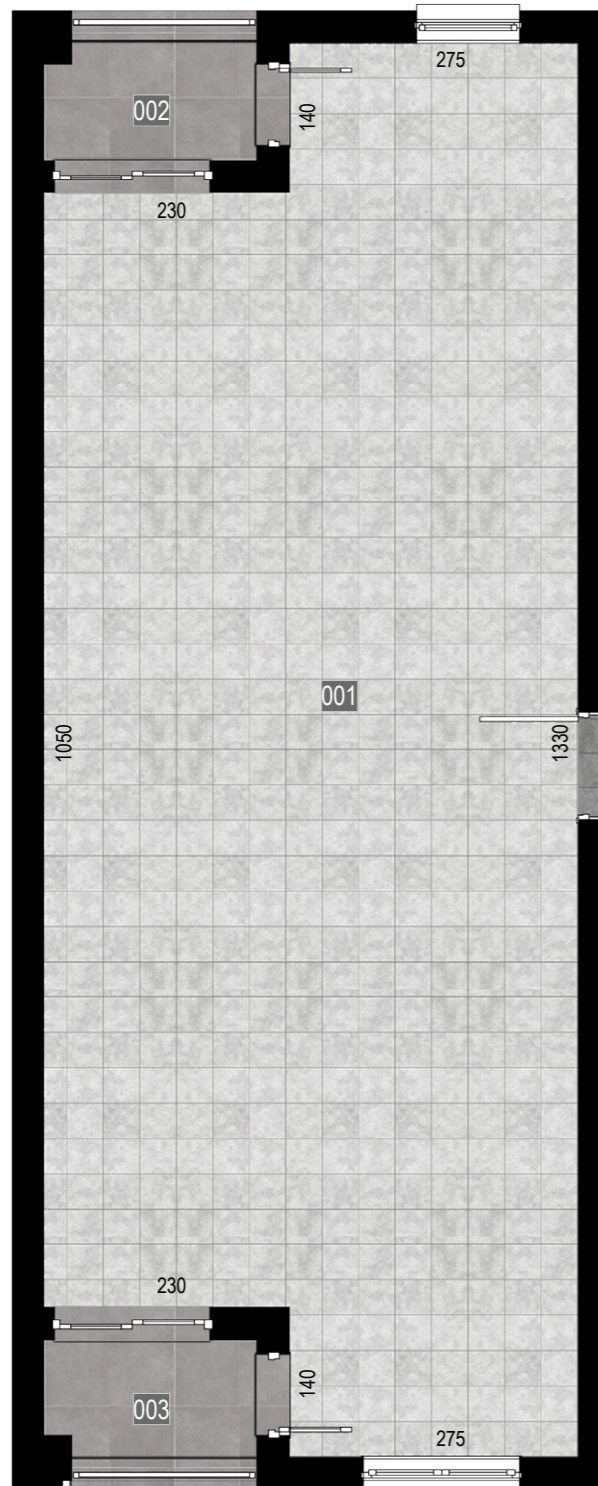

TRODIMENZIONALNI PRIKAZ OBJEKTA

LEGENDA POVRŠINE STANOVA

oznaka	prostorija	površina
PP1	POSLOVNI PROSTOR	44.15m ²
PP2	POSLOVNI PROSTOR	44.15m ²
PP3	POSLOVNI PROSTOR	64.66m ²

NETO I BRUTO POVRŠINA

NETO	202.35 m ²
BRUTO	258.66 m ²

25 PARKING MJESTA

LEGENDA POVRŠINA

PP1_POSLOVNI PROSTOR

SPRAT	PR	1	2	3	4
OZNAKA	PP1	-	-	-	-

br.	PROSTORIJA	površina (m ²)
001	POSLOVNI PROSTOR	41.85 m ²
002	TERASA	2.30 m ²

LEGENDA POVRŠINA

PP2_POSLOVNI PROSTOR

SPRAT	PR	1	2	3	4
OZNAKA	PP2	-	-	-	-

br.	PROSTORIJA	površina (m ²)
001	POSLOVNI PROSTOR	41.85 m ²
002	TERASA	2.30 m ²

LEGENDA POVRŠINA

PP3_POSLOVNI PROSTOR

SPRAT	PR	1	2	3	4
OZNAKA	PP3	-	-	-	-

br.	PROSTORIJA	površina (m ²)
001	POSLOVNI PROSTOR	59.69 m ²
002	TERASA	2.48 m ²
003	TERASA	2.48 m ²