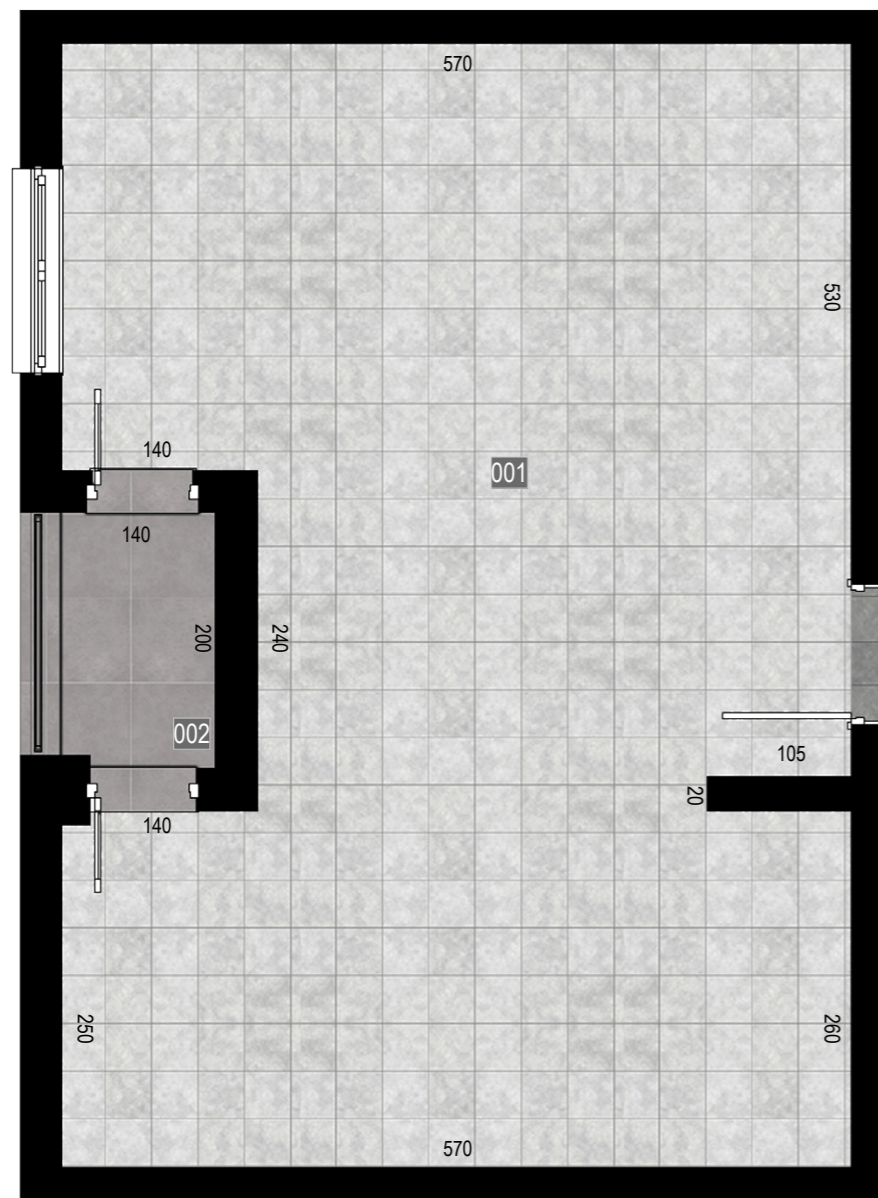

LEGENDA POVRŠINA

PP2_POSLOVNI PROSTOR

SPRAT	PR	1	2	3	4
OZNAKA	PP2	-	-	-	-

br.	PROSTORIJA	površina (m²)
001	POSLOVNI PROSTOR	41.85 m²
002	TERASA	2.30 m²