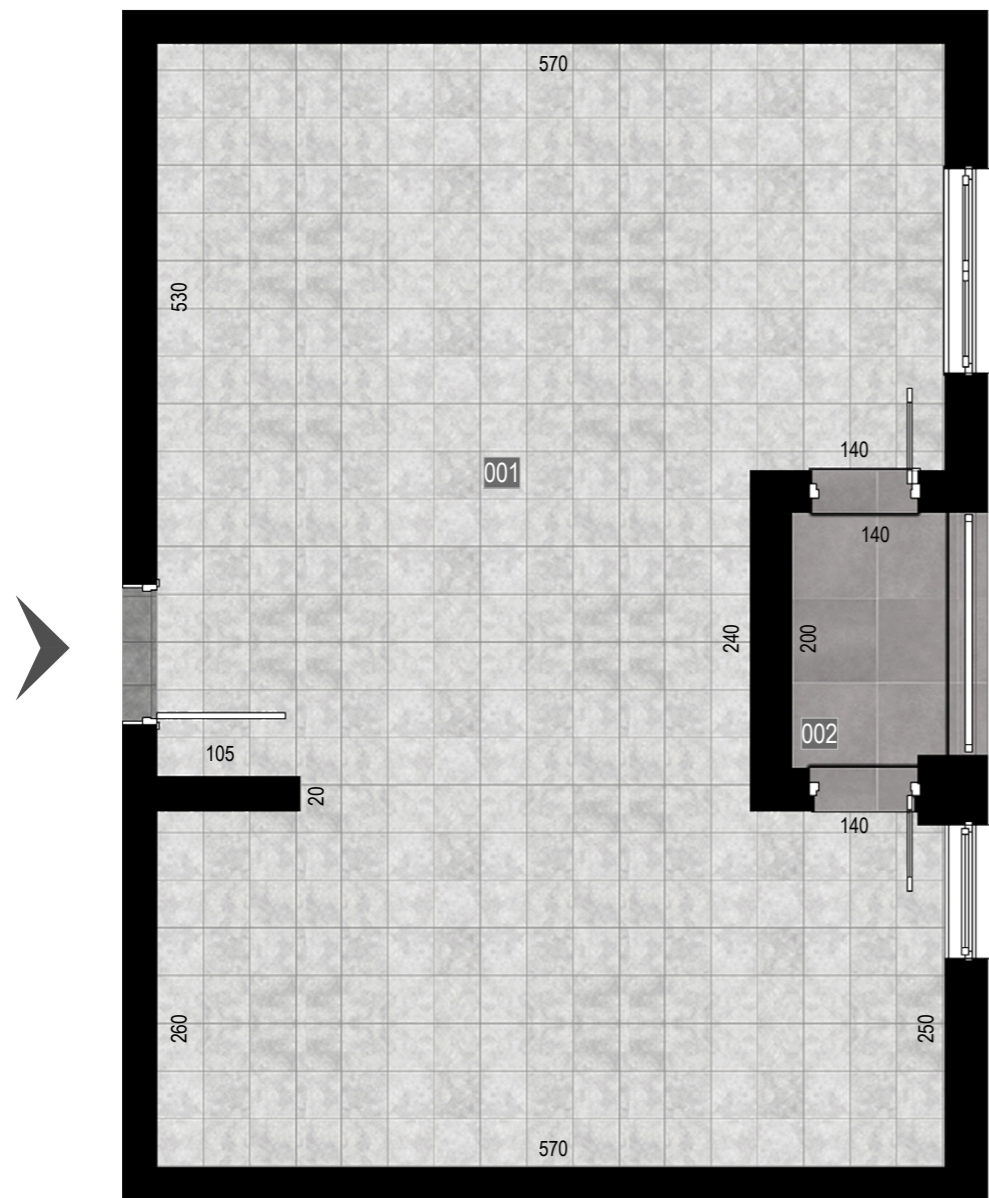

LEGENDA POVRŠINA

PP1_POSLOVNI PROSTOR

SPRAT	PR	1	2	3	4
OZNAKA	PP1	-	-	-	-

br.	PROSTORIJA	površina (m²)
001	POSLOVNI PROSTOR	41.85 m²
002	TERASA	2.30 m²